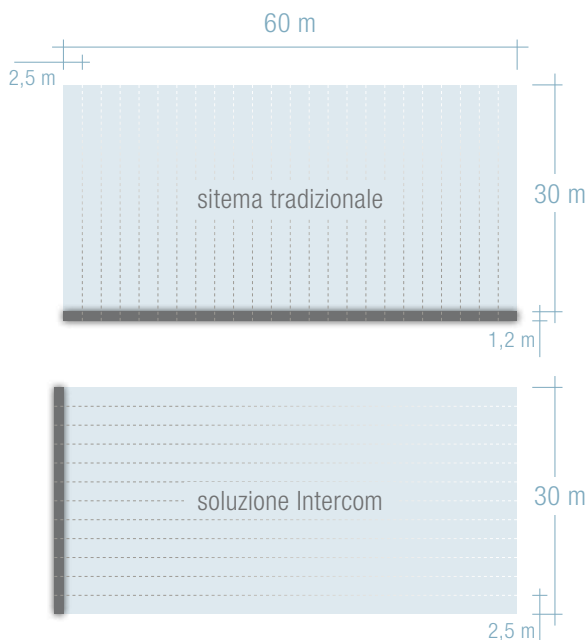

Piste di pattinaggio su ghiaccio

fisse