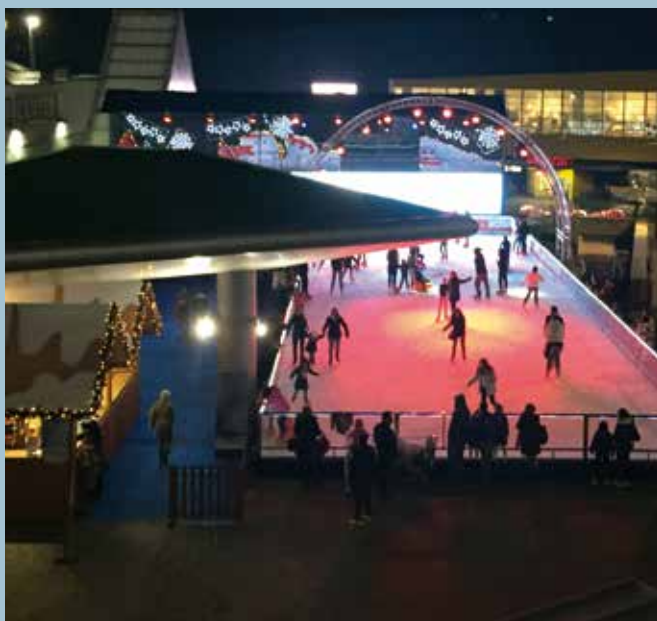

piste mobili

piste fisse

eventi

progetti

VIPITENO - BOLZANO

FIRENZE - OBIHALL

piste mobili

piste fisse

eventi

progetti

VENEZIA

TORINO - CENTRO COMMERCIALE

BOLOGNA - CENTRO COMMERCIALE

PORTE DI ROMA - CENTRO COMMERCIALE

MODENA - SKIPASS

ROMA - CENTRO COMMERCIALE