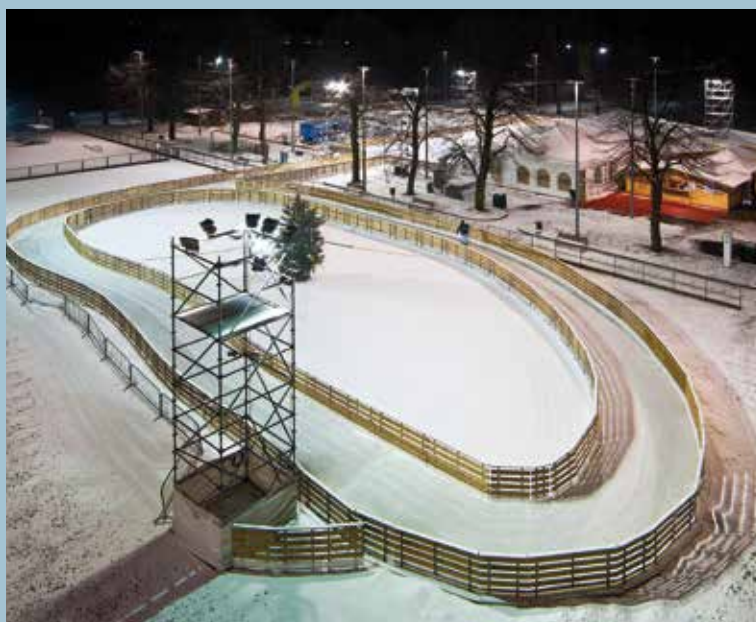

piste mobili

piste fisse

eventi

progetti

Piste di pattinaggio su ghiaccio

eventi

ISU WORLD
FIGURE
SKATING
CHAMPIONSHIPS®

MILANO 2018

intercom
DR. LEITNER

proud technical partner 2018

piste mobili

piste fisse

eventi

progetti

EVENTO PORTE DI ROMA

EVENTO UNICREDIT/FIAT

Piste di pattinaggio su ghiaccio
progetti

**Alcuni dei nostri
ultimi progetti**

Installazioni mobili o permanenti...

**Noi diamo il nostro meglio per il Vostro
successo.**

MILANO IDROSCALO

TERLANO - BOLZANO