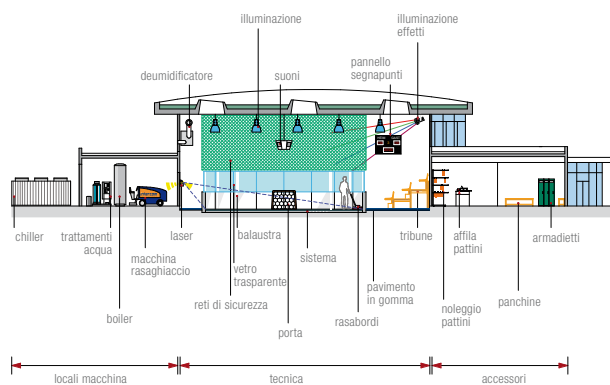

piste mobili

piste fisse

eventi

progetti

Piste di ghiaccio mobili

accessori

Gli accessori per piste mobili

Grazie ad un'attenta ricerca e ad una maturata esperienza, i nostri accessori danno valore aggiunto alla pista di pattinaggio su ghiaccio.

pattini...

comodi e belli, dai modelli tradizionali a lama singola ai bilama per i più piccoli

scongelo rapido della pista

l'area è libera entro 24 ore dalla fine dell'evento

affilapattini

semplice e completamente automatica per una lama sempre perfetta

Piste di pattinaggio su ghiaccio

fisse

Le piste fisse

Progettiamo e realizziamo impianti sportivi su ghiaccio permanenti, proponendo soluzioni mirate all'uso finale con materiali e tecnologie all'avanguardia in fatto di consumi, qualità e sicurezza.

Dall'impianto classico fisso con tubazione in PE annegata nel calcestruzzo a soluzioni pratiche di piste semi-fisse, fino alle più recenti piste polivalenti: una soluzione ideale per ogni esigenza.

intercom
DR. LEITNER